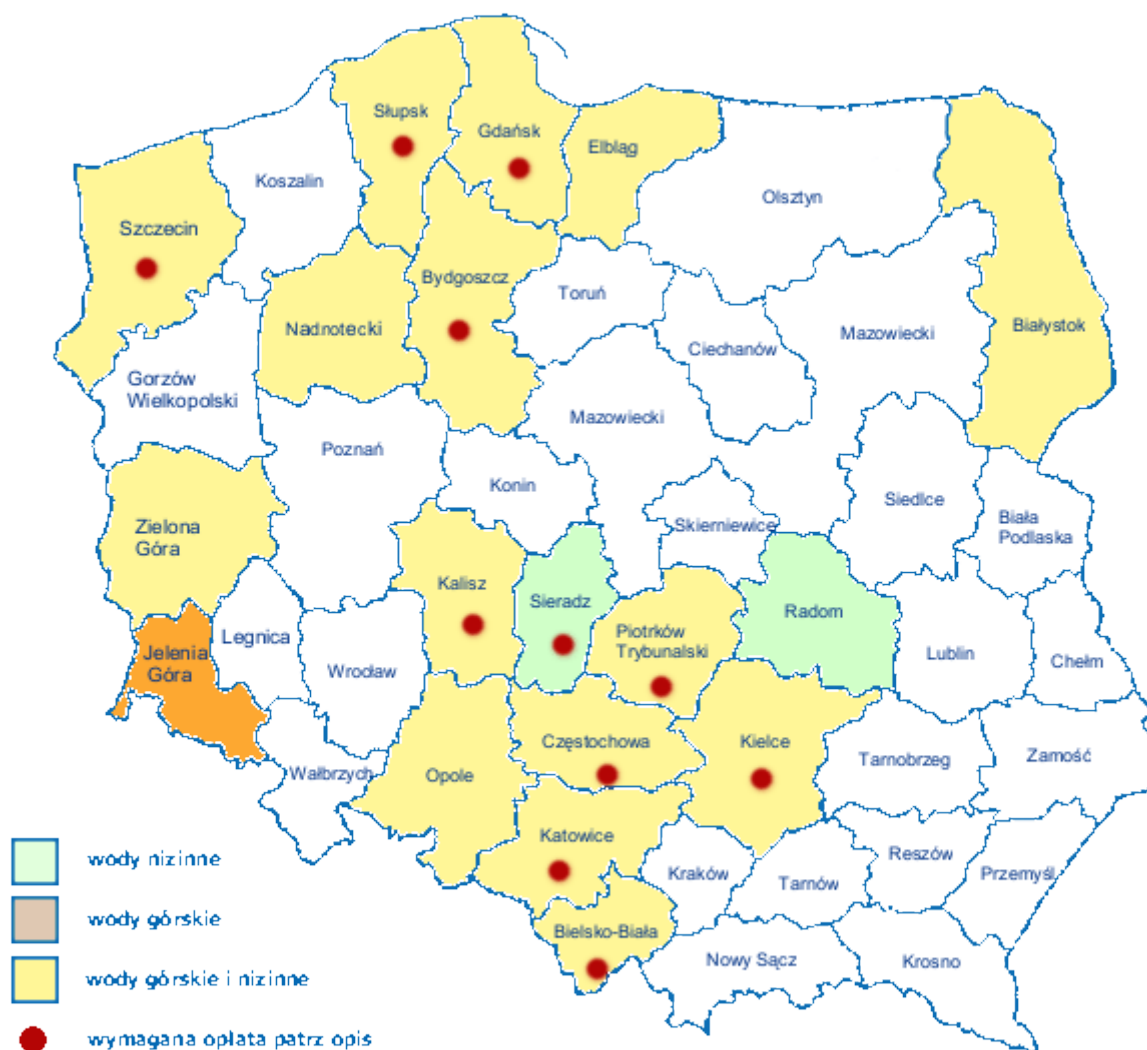

POROZUMIENIA 2018

- Okręg Nadnotecki PZW w Pile - porozumienie na wody górskie i nizinne
Obowiązuje posiadanie dodatkowego, bezpłatnego zezwolenia na Okręg PZW Nadnotecki w Pile. Zezwolenia wydawane wyłącznie przez biuro Zarządu Okręgu.

- Okręg PZW w Bielsku-Białej - porozumienie na wody górskie i nizinne
Obowiązuje posiadanie składki członkowskiej i składki na ochronę i zagospodarowanie wód 2018 r. wniesionych w macierzystych Okręgach oraz dodatkowo wniesienie składki na ochronę i zagospodarowanie wód ulgowej (50%) w Okręgach będącymi stroną Porozumienia.